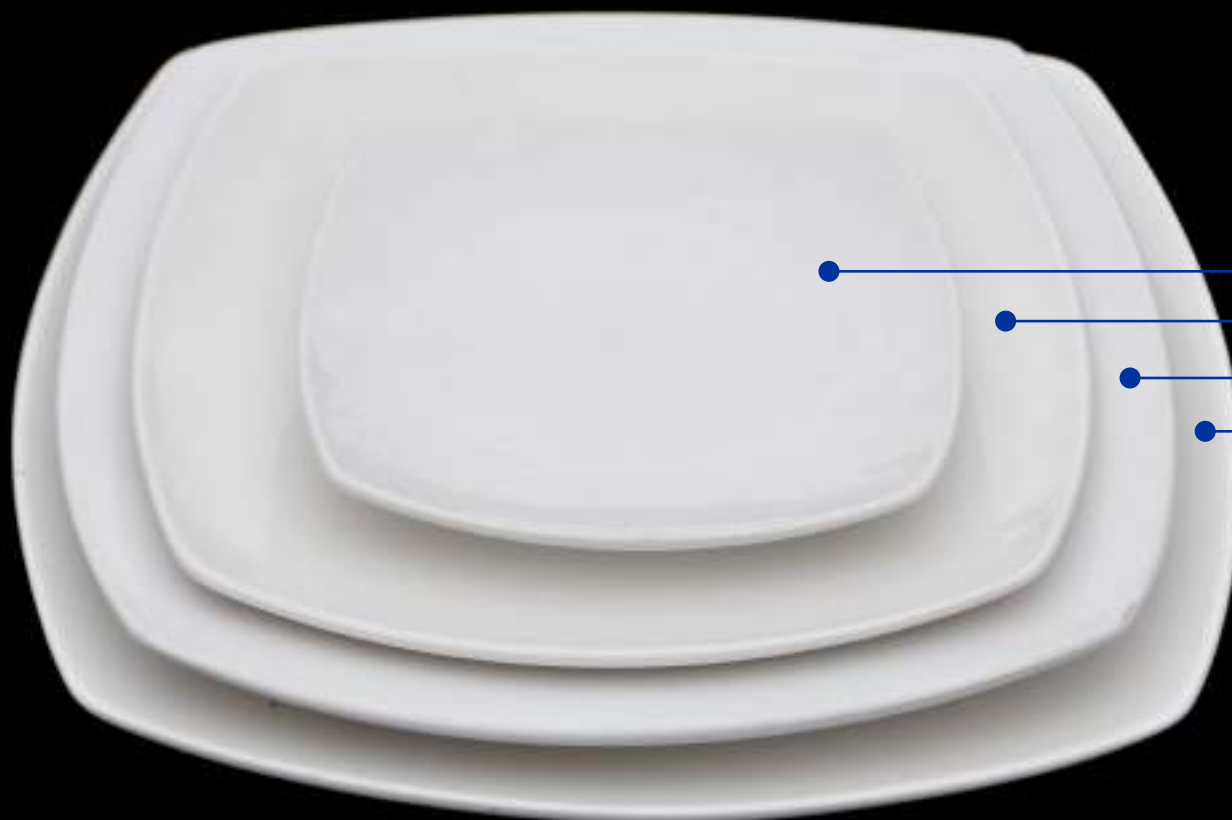

**CARPETA
TELA COLOR CELESTE**

**CARPETA
TELA COLOR BURDEO**

**CARPETA
TELA COLOR AZUL REY**

**TAMBIÉN DISPONEMOS DE MANTELES
Y FUNDAS EN COLOR NEGRO**

**CARPETA
TELA COLOR ROJO**

MANTEL NEGRO

- 1.-Plato Panero
- 2.-Plato Entrada
- 3.-Plato Principal
- 4.-Plato Base

- 1.-Cuchillo Principal Carne
- 2.-Cuchillo Entrada
- 3.-Cuchara Postre
- 4.-Cuchara Té
- 5.-Tenedor Principal
- 6.-Tenedor Entrada
- 7.-Tenedor Postre

- 1.- Copa de Martini
- 2.- Copa Flauta
- 3.- Copa Vino Blanco
- 4.- Copa Vino Tinto
- 5.- Copa Agua
- 6.- Vaso Liso
- 7.- Vaso Corto Whisky
- 8.- Copa Balon Postre
- 9.- Vaso Shot