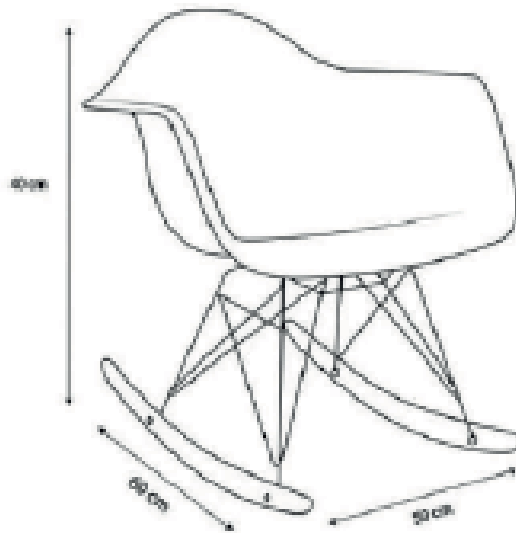

Altura Respaldo 36cm.

Ancho Respaldo 52cm.

Color: Beige

\$34.990

EPC-001P-3

Material:
Respaldo Polipropileno
Tapizado en tela
Patas de madera
Medidas
Alto total 82cm.
Ancho 46cm.
Altura asiento 45cm.

EPC-001P-2

**SILLA EAMES
PATCHWORK
EPC-001P
\$29.990**

SITIAL EAMES PATCHWORK EPC-004P

\$44.990

Material:
Respaldo Polipropileno
Tapizado en tela
Patas de madera
Medidas
Alto total 82c.
Ancho 63cm.
Profundidad 45cm.

MECEDORA EAMES

EPC-004R

\$24.990

Material:

Respaldo Polipropileno

Armazon de metal patas madera

Medidas

Alto total 69cm.

Ancho asiento 60cm.

Alto asiento 37cm.

SITIAL EAMES NEGRO

EPC-004

\$24.990

Material:

- Respaldo Polipropileno
- Patas Madera
- Medidas
- Alto total 82cm.
- Ancho asiento 62cm.
- Profundidad 45cm.

SITIAL CUP